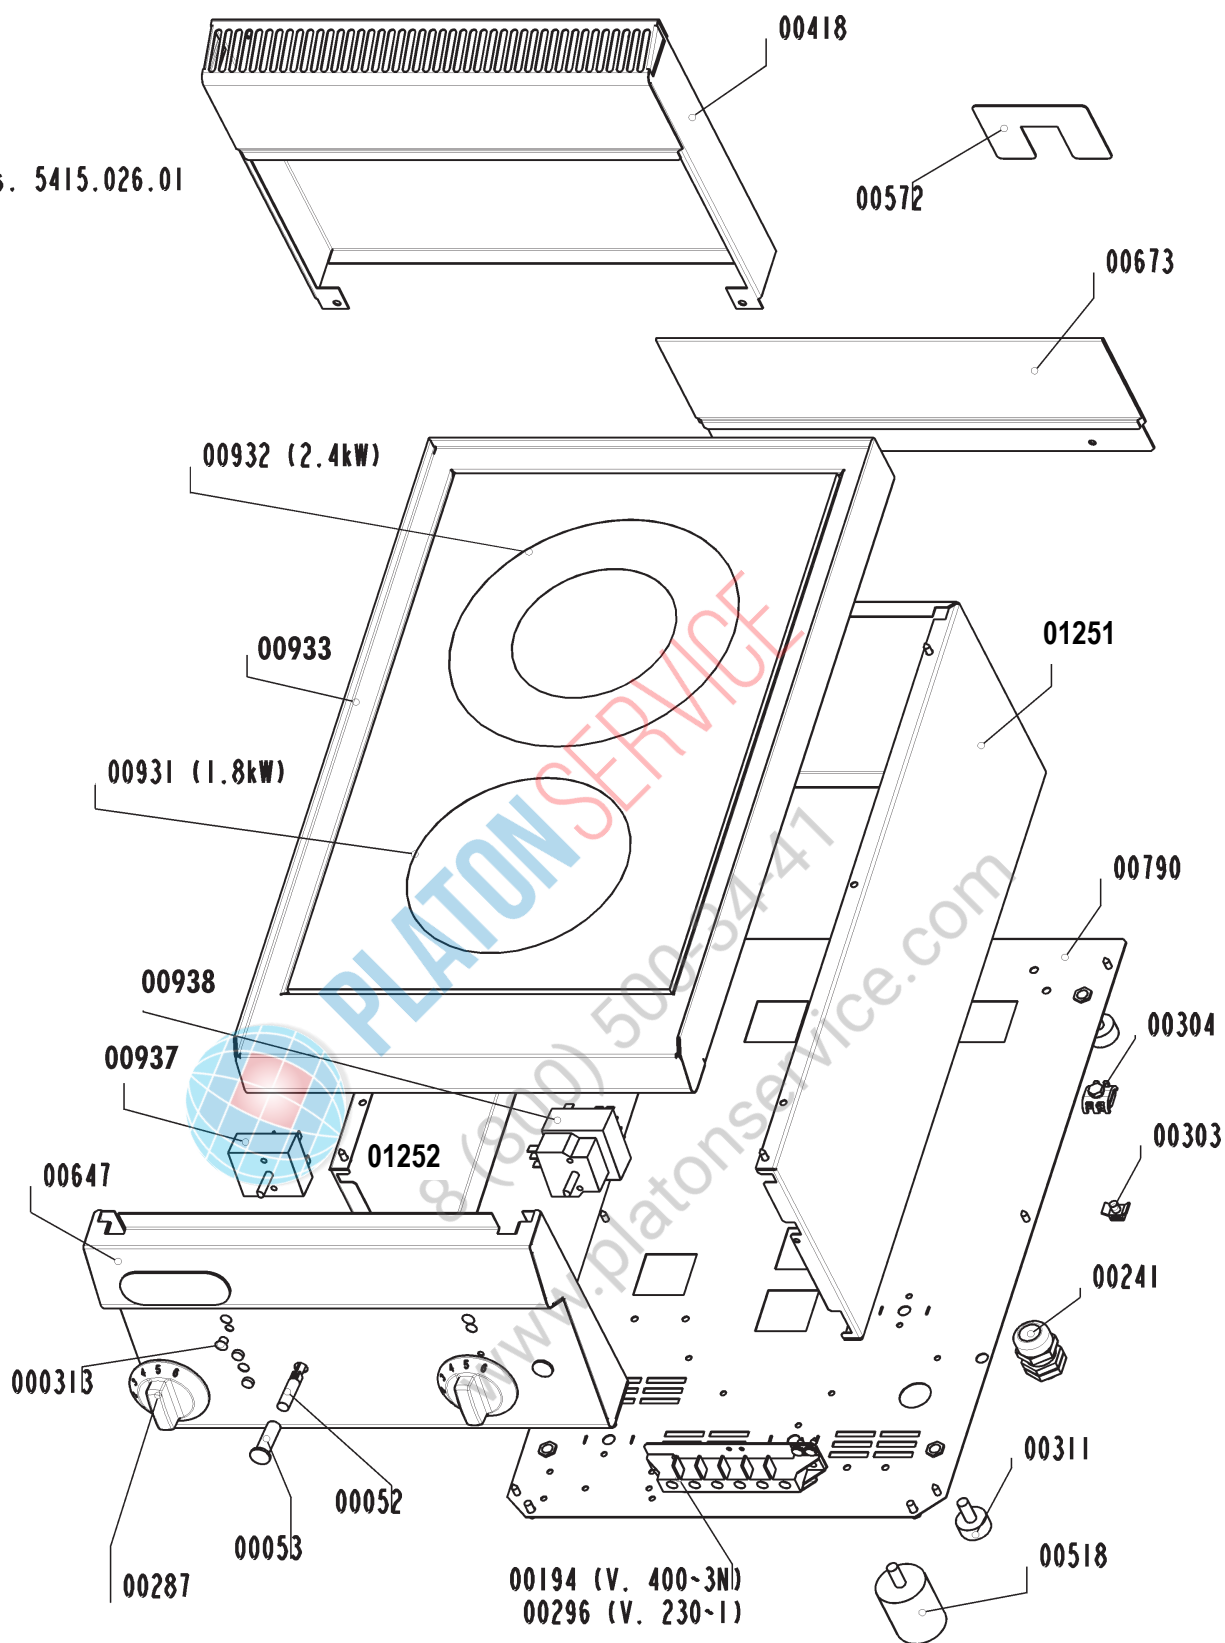

Dis. 5415.026.01